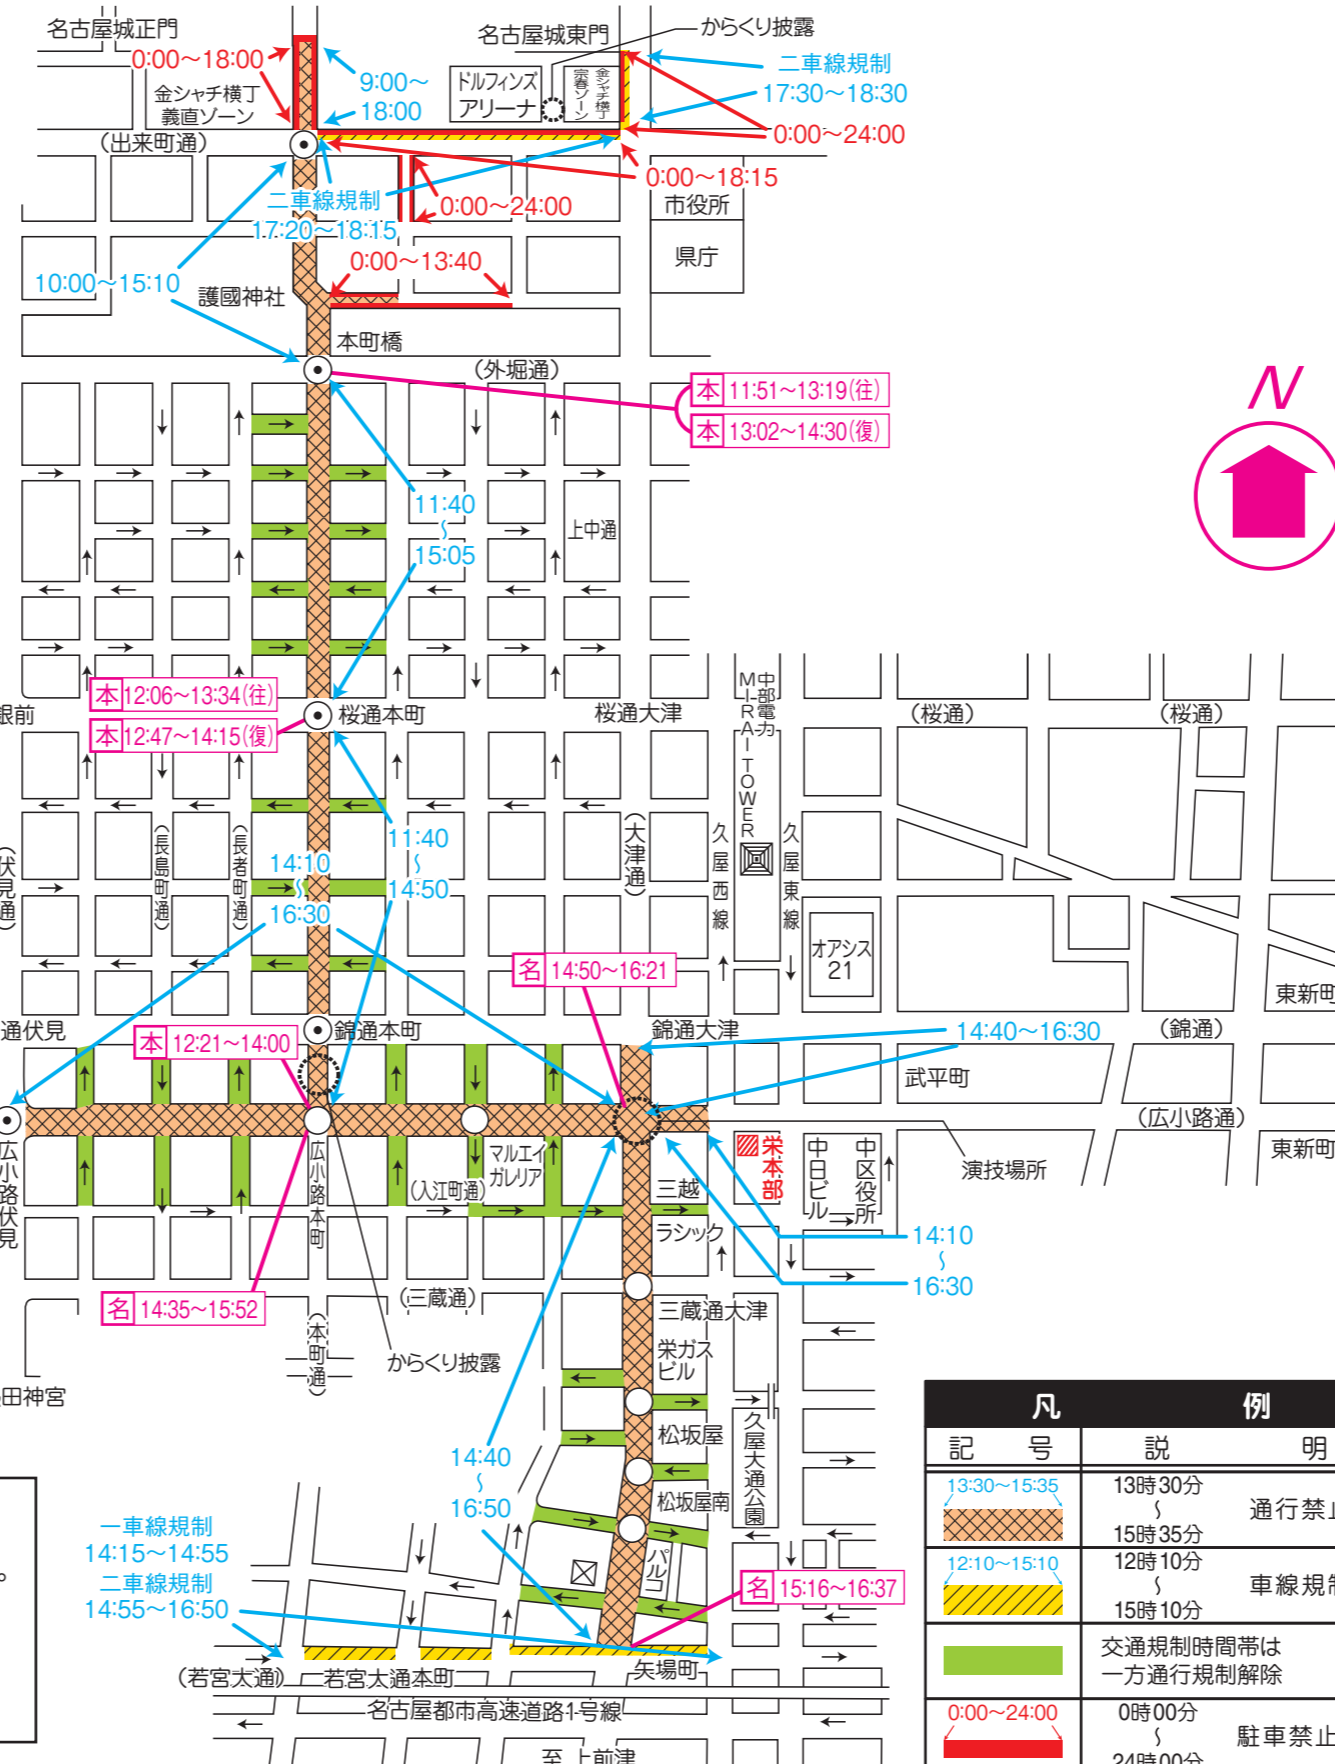

第70回 名古屋まつりに伴う交通規制図

令和6年10月19日(土)

10月20日(日)の交通規制図は裏面にあります。

令和6年10月19日(土)の主な行事予定 (交通規制は行列通過後、順次解除となります。)

●行列 (行列先頭通過予定時間)

	名駅前	柳橋	広小路伏見
フラワーカーパレード	13:40	14:03	14:22
ナナちゃん隊	13:56	14:24	14:41
郷土英傑行列	13:57	14:27	14:47

●名古屋城会場 9:00 ~ 16:30

- 名古屋城秋まつり

●小・中学校対抗 剣道大会 東スポーツセンター (10:00 ~ 16:30)

●名古屋まつり振り返り展 在市政資料館~旧裁判所の地から~ 市政資料館 (9:00 ~ 17:00)

●施設の無料開放 名古屋城

※状況によって、上記行事が変更・中止となる場合があります。

※状況によって、閉鎖時間が早まる場合があります。

●地下街の出入口の封鎖

サカエチカ1番・6番・7番・10番 (14:45 ~ 16:15)

※2番出入口は工事のため終日閉鎖

*交通規制のお知らせ

行列のコース及びその周辺道路は、図示のとおり交通規制が行われます。行列の時間帯は、交通渋滞が予想され、ご不便をおかけしますが、所用の時間調整や他の道路への迂回など、ご協力をお願いします。なお、自転車についても交通規制の対象となりますのでご注意ください。

- ◆ おでかけの際は、公共交通機関をご利用ください。
- ◆ ご自宅等でお楽しみいただけるオンライン配信も行います。

◆ お問い合わせ先 **名古屋おしえてダイヤル** (年中無休 朝8:00~夜9:00)

名古屋まつり 公式ウェブサイト

TEL 052-953-7584
FAX 052-971-4894

※おかけまちがいにご注意ください。

凡	例
記号	説明
13:30~15:35	13時30分 ~ 15時35分 通行禁止
12:10~15:10	12時10分 ~ 15時10分 車線規制
[Green Box]	交通規制時間帯は一方通行規制解除
0:00~24:00	0時00分 ~ 24時00分 駐車禁止
◎	行列の切れめに通行可能な交差点
○	行列の切れめに歩行者のみ横断可能な交差点
13:40~15:01	名 名古屋まつり 本 本町通山車揃
☒	交番