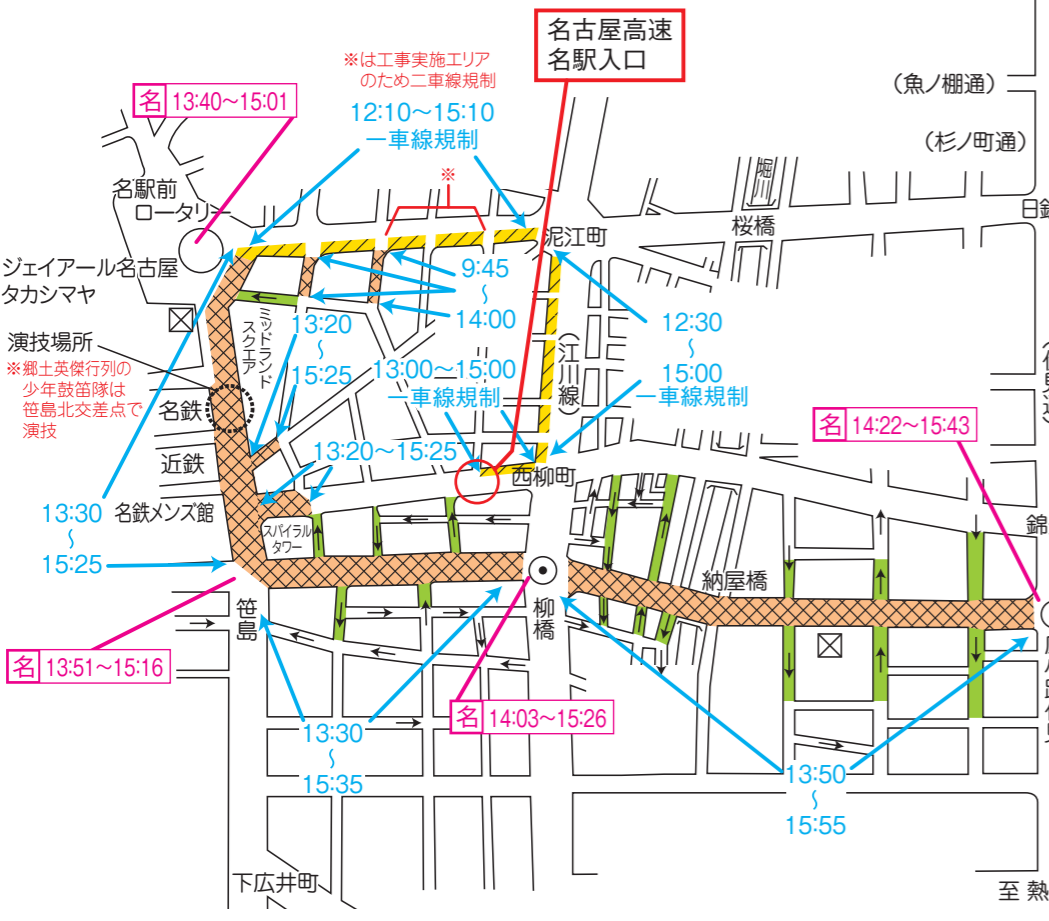

第70回 名古屋まつりに伴う交通規制図

令和6年10月19日(土)

10月20日(日)の交通規制図は裏面にあります。

令和6年10月19日(土)の主な行事予定 (交通規制は行列通過後、順次解除となります。)

●行列 (行列先頭通過予定時間)

	名駅前	柳橋	広小路伏見
フラワーカーパレード	13:40	14:03	14:22
ナナちゃん隊	13:56	14:24	14:41
郷土英傑行列	13:57	14:27	14:47

●名古屋城会場 9:00 ~ 16:30

- 名古屋城秋まつり

●小・中学校対抗 剣道大会 東スポーツセンター (10:00 ~ 16:30)

●名古屋まつり振り返り展 在市政資料館~旧裁判所の地から~ 市政資料館 (9:00 ~ 17:00)

●施設の無料開放 名古屋城

※状況によって、上記行事が変更・中止となる場合があります。

※状況によって、閉鎖時間が早まる場合があります。

●地下街の出入口の封鎖

サカエチカ1番・6番・7番・10番 (14:45 ~ 16:15)

※2番出入口は工事のため終日閉鎖

*交通規制のお知らせ

行列のコース及びその周辺道路は、図示のとおり交通規制が行われます。行列の時間帯は、交通渋滞が予想され、ご不便をおかけしますが、所用の時間調整や他の道路への迂回など、ご協力をお願いします。なお、自転車についても交通規制の対象となりますのでご注意ください。

- ◆ おでかけの際は、公共交通機関をご利用ください。
- ◆ ご自宅等でお楽しみいただけるオンライン配信も行います。